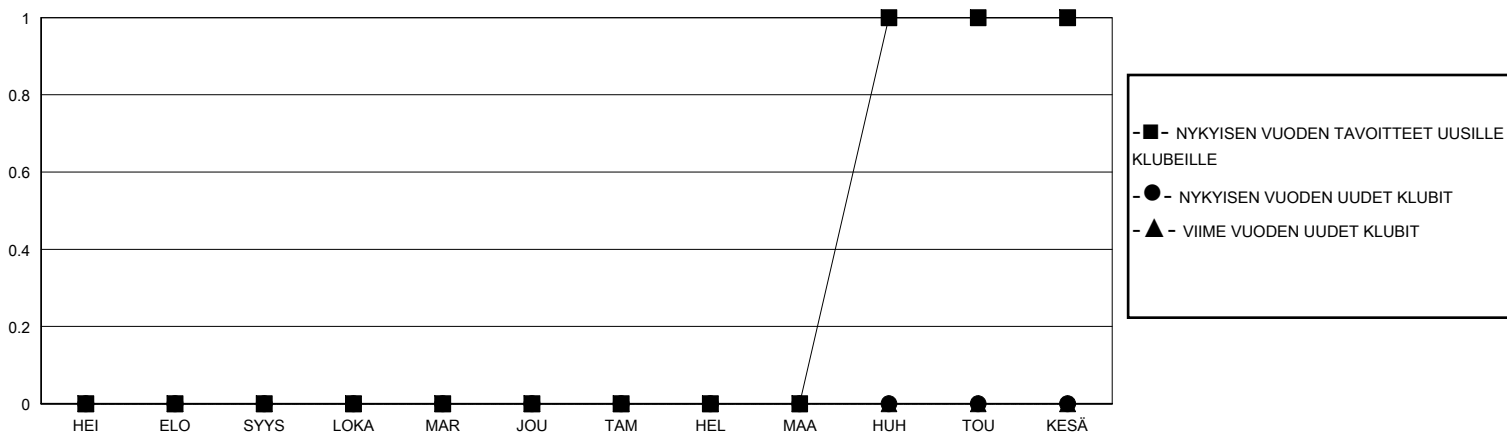

MONTHLY MEMBERSHIP PROGRESS REPORT

District 107 L

Results as of: 4/30/2024

GMT:

SIJAINTI FINLAND

GMT VAALIPIIRI

Klubit				jäsentä			
TULOKSET 2023-2024				TULOKSET 2023-2024			
NELJÄNNES	UUDEN KLUBIN TAVOITE	UUDET KLUBIT	LOPETETUT KLUBIT	NELJÄNNES	JÄSENKASVUN NETTOTAVOITE	TOTEUTUNUT JÄSENKASVU	POISTETUT JÄSENET (mukaan lukien siirrot)
HEI/ELO/SYYS	0	0	0	HEI/ELO/SYYS	10	5	17
LOKA/MAR/JOU	0	0	0	LOKA/MAR/JOU	0	17	10
TAM/HEL/MAA	0	0	0	TAM/HEL/MAA	16	23	9
HUH/TOU/KESÄ	1	0	0	HUH/TOU/KESÄ	10	12	3

TAVOITTEET JA UUDET KLUBIT, KUMULATIIVINEN

TAVOITTEET JA JÄSENET, KUMULATIIVINEN

LAKKAUTETUT KLUBIT: 0

17 CLUBS OF 36 LISÄNNY YHDEN TAI USEAMMAN UUTTA JÄSENTÄ

SUKUPUOLIJAKAUMA

MIES 534 (64.65%)
NAINEN 292 (35.35%)