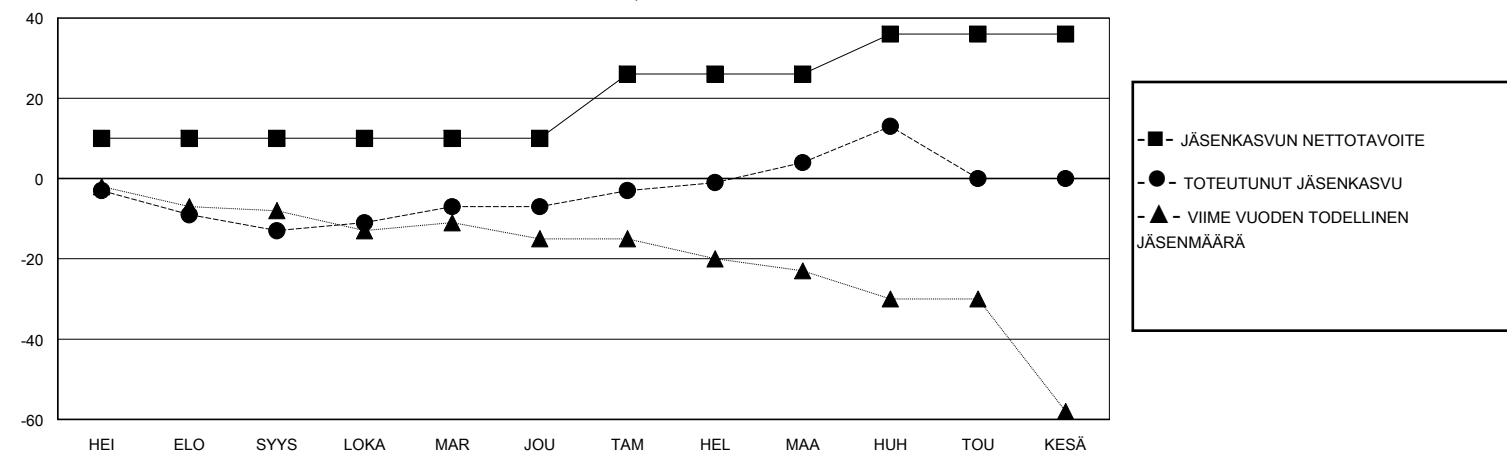

MONTHLY MEMBERSHIP PROGRESS REPORT

District 107 L

Results as of: 4/30/2024

GMT:

SIJAINTI FINLAND

GMT VAALIPIIRI

Klubit				jäsentä			
TULOKSET 2023-2024				TULOKSET 2023-2024			
NELJÄNNES	UUDEN KLUBIN TAVOITE	UUDET KLUBIT	LOPETETUT KLUBIT	NELJÄNNES	JÄSENKASVUN NETTOTAVOITE	TOTEUTUNUT JÄSENKASVU	POISTETUT JÄSENET (mukaan lukien siirrot)
HEI/ELO/SYYS	0	0	0	HEI/ELO/SYYS	10	5	17
LOKA/MAR/JOU	0	0	0	LOKA/MAR/JOU	0	17	10
TAM/HEL/MAA	0	0	0	TAM/HEL/MAA	16	23	9
HUH/TOU/KESÄ	1	0	0	HUH/TOU/KESÄ	10	12	3

TAVOITTEET JA UUDET KLUBIT, KUMULATIIVINEN

TAVOITTEET JA JÄSENET, KUMULATIIVINEN

LAKKAUTETUT KLUBIT: 0

17 CLUBS OF 36 LISÄNNY YHDEN TAI USEAMMAN UUTTA JÄSENTÄ

SUKUPUOLIJAKAUMA

MIES 534 (64.65%)
NAINEN 292 (35.35%)